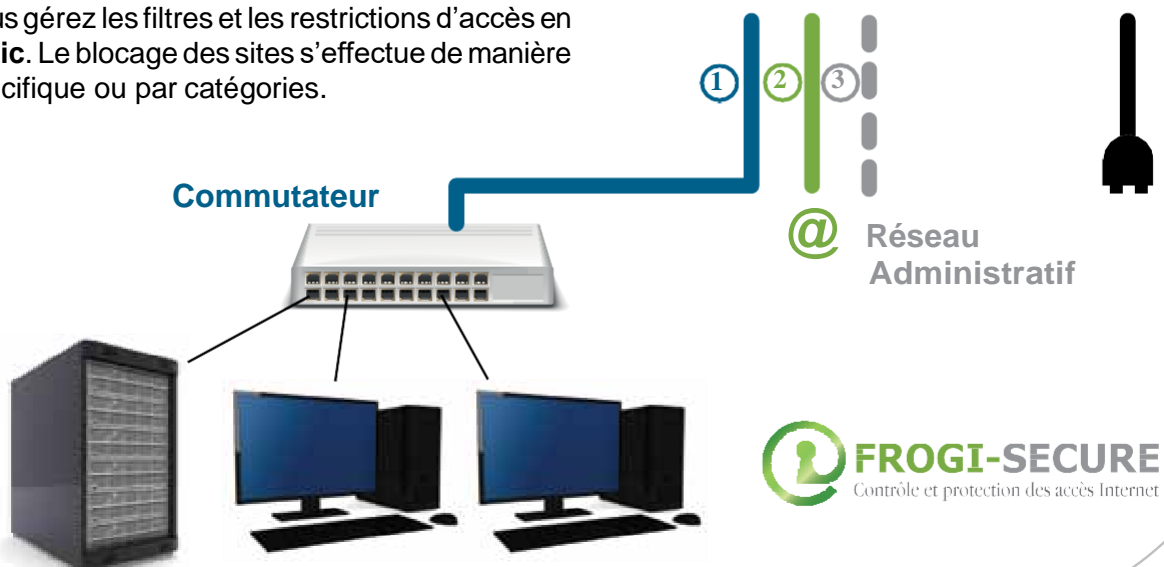

Frogi Secure, le spécialiste pour l'Éducation

Frogi Secure est compatible avec les recommandations de l'Éducation Nationale en matière de protection des mineurs. Une partie de sa base de données provient directement de l'académie de Toulouse, complétée par d'autres sources d'informations internationales et par notre propre référencement.

Comment se servir de Frogi Secure ?

Frogi Secure est la seule protection totalement Plug&Play : **Vous branchez, elle fonctionne !**

Une interface d'administration simple et ergonomique permet une analyse efficace et rapide de l'utilisation d'internet dans votre établissement.

Vous gérez les filtres et les restrictions d'accès en **1 clic**. Le blocage des sites s'effectue de manière spécifique ou par catégories.